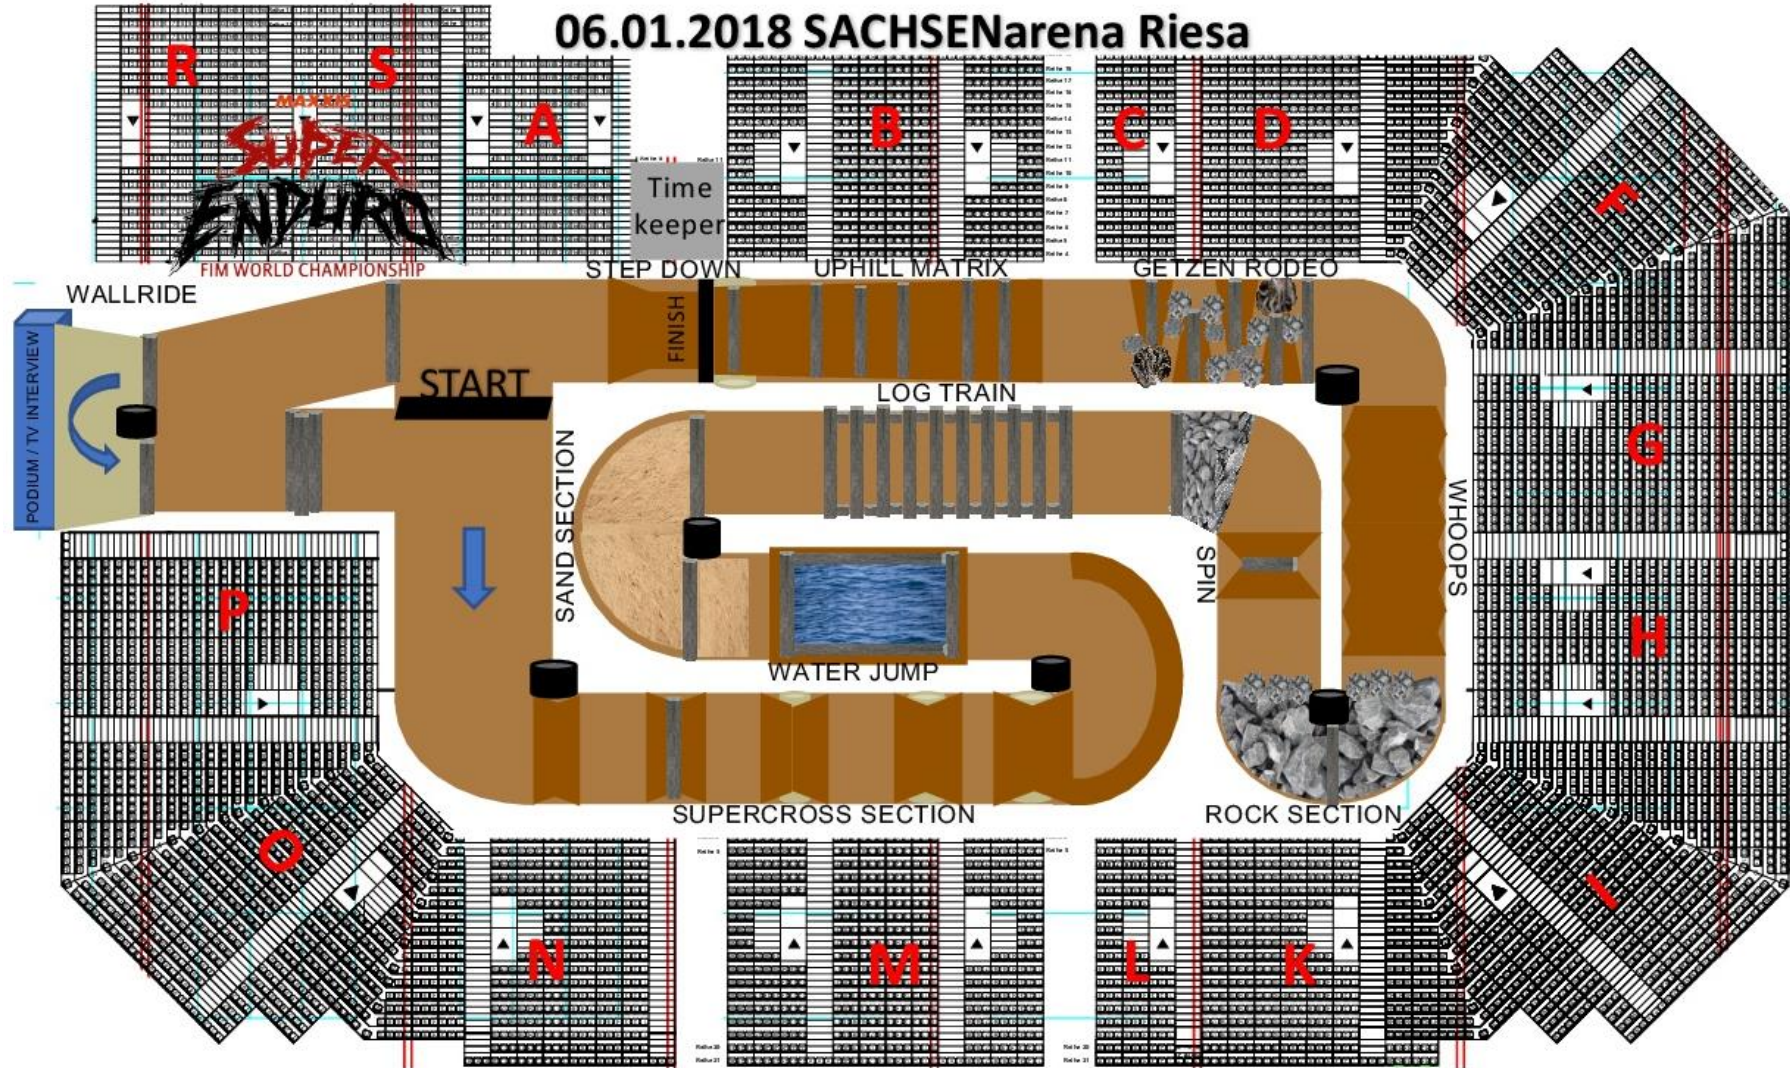

MAXXIS®

FIM SUPERENDURO WORLD CHAMPIONSHIP

Streckenplan

ABC COMMUNICATION - BP 322 - Rue Gabriel Soulié - 12203 Villefranche de Rouergue Cedex - FRANCE

Tel : +33 (0)5.65.45.76.14 - enduro.abc@orange.fr - www.superenduro.org